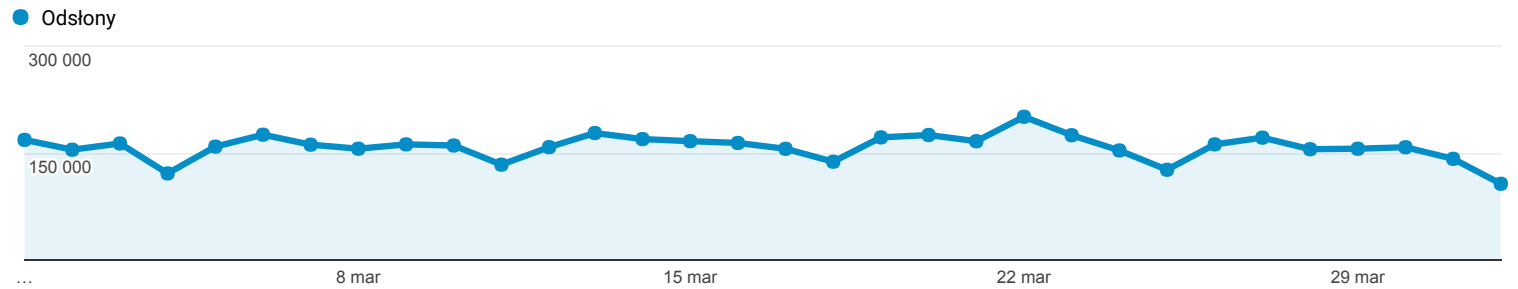

1 mar 2017 - 1 kwi 2017

Odbiorcy ogółem

Wszyscy użytkownicy
100,00% Sesje

Ogółem

Sesje
765 072

Użytkownicy
141 106

Odśłony
5 082 317

Strony / sesja
6,64

Śr. czas trwania sesji
00:04:54

Współczynnik odrzuceń
31,53%

% nowych sesji
12,57%

■ Returning Visitor ■ New Visitor

Język	Sesje	% Sesje
1. pl	592 167	77,40%
2. pl-pl	150 303	19,65%
3. en-us	12 577	1,64%
4. en	3 512	0,46%
5. en-gb	2 874	0,38%
6. de	564	0,07%
7. fr	354	0,05%
8. ru	292	0,04%
9. es-es	233	0,03%
10. fr-fr	227	0,03%