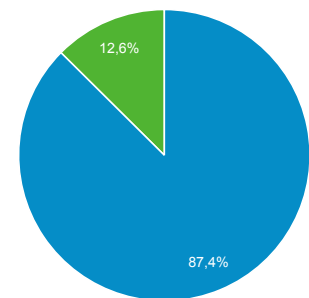

1 mar 2017 - 1 kwi 2017

Odbiorcy ogółem

Wszyscy użytkownicy
100,00% Sesje

Ogółem

Sesje
765 072

Użytkownicy
141 106

Odśłony
5 082 317

Strony / sesja
6,64

Śr. czas trwania sesji
00:04:54

Współczynnik odrzuceń
31,53%

% nowych sesji
12,57%

■ Returning Visitor ■ New Visitor

Język	Sesje	% Sesje
1. pl	592 167	77,40%
2. pl-pl	150 303	19,65%
3. en-us	12 577	1,64%
4. en	3 512	0,46%
5. en-gb	2 874	0,38%
6. de	564	0,07%
7. fr	354	0,05%
8. ru	292	0,04%
9. es-es	233	0,03%
10. fr-fr	227	0,03%