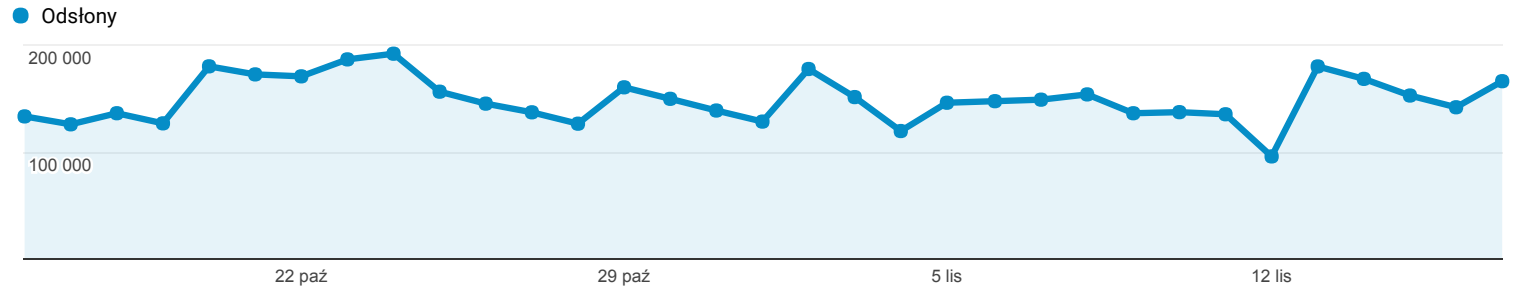

## Odbiorcy ogółem

Wszyscy użytkownicy  
100,00% Sesje

16 paź 2017 - 17 lis 2017

Ogółem

Sesje  
**956 717**

Użytkownicy  
**178 175**

Odśłony  
**4 921 749**

Strony / sesja  
**5,14**

Śr. czas trwania sesji  
**00:04:36**

Współczynnik odrzuceń  
**34,99%**

% nowych sesji  
**12,95%**

Returning Visitor (87%) New Visitor (13%)

Język	Sesje	% Sesje
1. pl	724 035	75,68%
2. pl-pl	200 688	20,98%
3. en-us	20 092	2,10%
4. en-gb	4 307	0,45%
5. en	2 246	0,23%
6. de	700	0,07%
7. fr	434	0,05%
8. it	424	0,04%
9. es-es	422	0,04%
10. de-de	352	0,04%