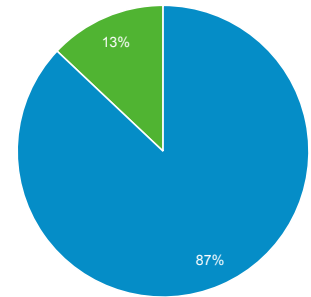

## Odbiorcy ogółem

Wszyscy użytkownicy  
100,00% Sesje

16 paź 2017 - 17 lis 2017

Ogółem

Sesje  
**956 717**

Użytkownicy  
**178 175**

Odśłony  
**4 921 749**

Strony / sesja  
**5,14**

Śr. czas trwania sesji  
**00:04:36**

Współczynnik odrzuceń  
**34,99%**

% nowych sesji  
**12,95%**

Returning Visitor (87%) New Visitor (13%)

Język	Sesje	% Sesje
1. pl	724 035	75,68%
2. pl-pl	200 688	20,98%
3. en-us	20 092	2,10%
4. en-gb	4 307	0,45%
5. en	2 246	0,23%
6. de	700	0,07%
7. fr	434	0,05%
8. it	424	0,04%
9. es-es	422	0,04%
10. de-de	352	0,04%